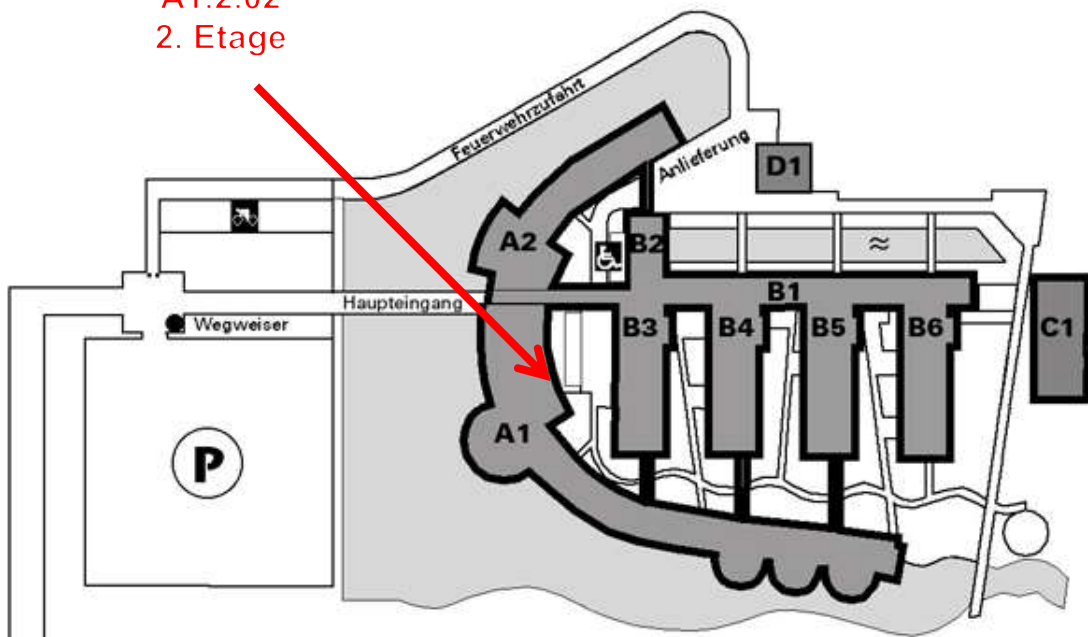

Senatssaal
A1.2.02
2. Etage

Campus Bocholt

Münsterstraße 265

- A1: Hochschulbibliothek, Hörsäle, Seminarräume
- A2: Seminarräume, Sprachenzentrum, Mensa/Cafeteria
- B1: Fachbereichsdekanate
- B2/B3/B4: Fachbereich Wirtschaft und Informationstechnik
- B5/B6/C1: Fachbereich Maschinenbau
- D1: Energiezentrale

← Richtung
Bocholt

B 67

Richtung
Borken/Münster, A31 →