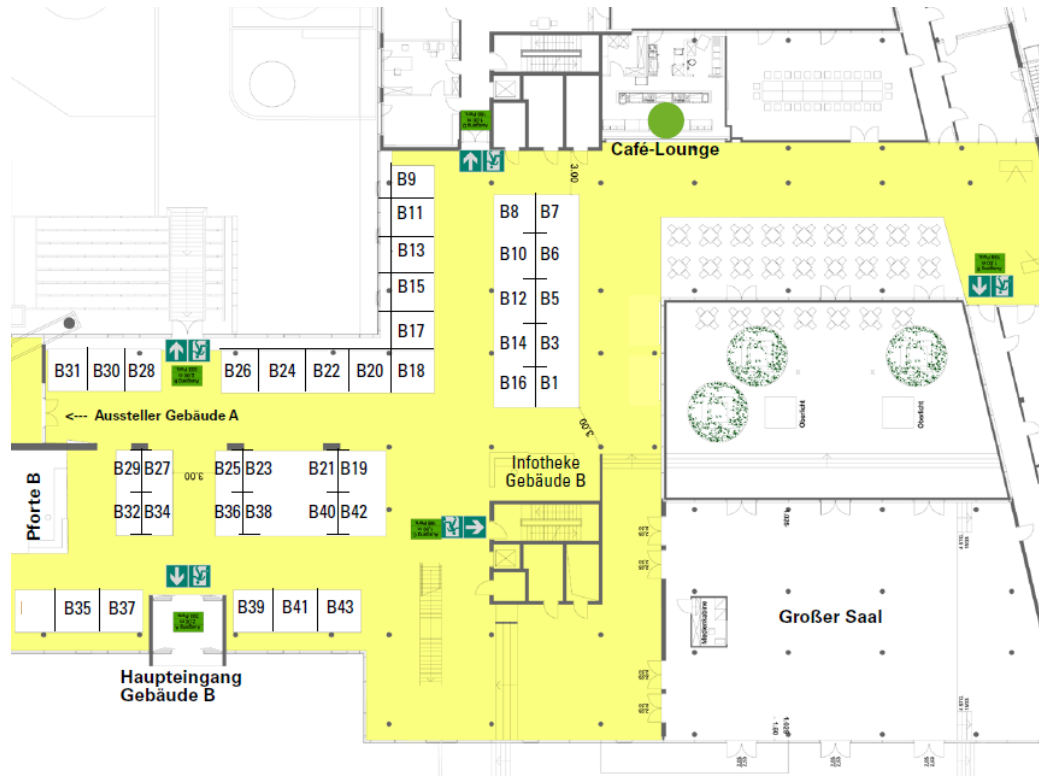

Gebäudeplan Halle B

Legende

-  Notausgang
-  Bezeichnung Notausgang
-  Feuerlöscher

Ausstellende Unternehmen / Einrichtungen auf dem Karrieretag 2024

B1	Uniper SE
B3	Mediengruppe Westfälischer Anzeiger
B5	arelium GmbH
B6	DELTA DORE RADEMACHER GmbH
B7	Caverion Deutschland GmbH
B8	Apleona Wolfferts
B9	CLK GmbH Bildverarbeitung & Robotik
B10	ifm-Unternehmensgruppe
B11	PwC Deutschland
B12	AUPERS INGENIEURE GmbH
B13	secida AG
B14	WISAG Elektrotechnik
B15	ZINQ GmbH & Co. KG
B16	Bochum-Gelsenkirchener Straßenbahnen AG
B17	Fraunhofer-Institut für Software- und Systemtechnik ISST
B18	Verkehrsverbund Rhein-Ruhr AöR
B19	IOT Institut für Organisations- und Technikgestaltung GmbH
B20	Deutsche Bahn
B21	Schuler Konstruktionen GmbH
B22	Ernsting's family GmbH & Co. KG
B23	d.velop AG
B24	Arvato SE
B25	abat AG Standort OB Neue Mitte
B26	KOSTAL Gruppe
B27	GNUSE Ingenieurbüro für Krankenhaustechnik
B28	MT - Part of Hyand
B29	VDI
B30	DextraData GmbH
B31	BASIC Facility Management GmbH
B32	HLB Schumacher Ganteführer Transfer Pricing
B34	HORBACH Wirtschaftsberatung GmbH
B35	tecis Finanzdienstleistungen AG
B36	Autoneum
B37	TRAPO GmbH
B38	TH Steuerberatungsgesellschaft mbH
B39	Sennheiser Entwicklungs GmbH
B40	Windhoff Group
B41	Gertec Planungsgesellschaft
B42	IAL Automation und Logistik GmbH
B43	Bundeswehr