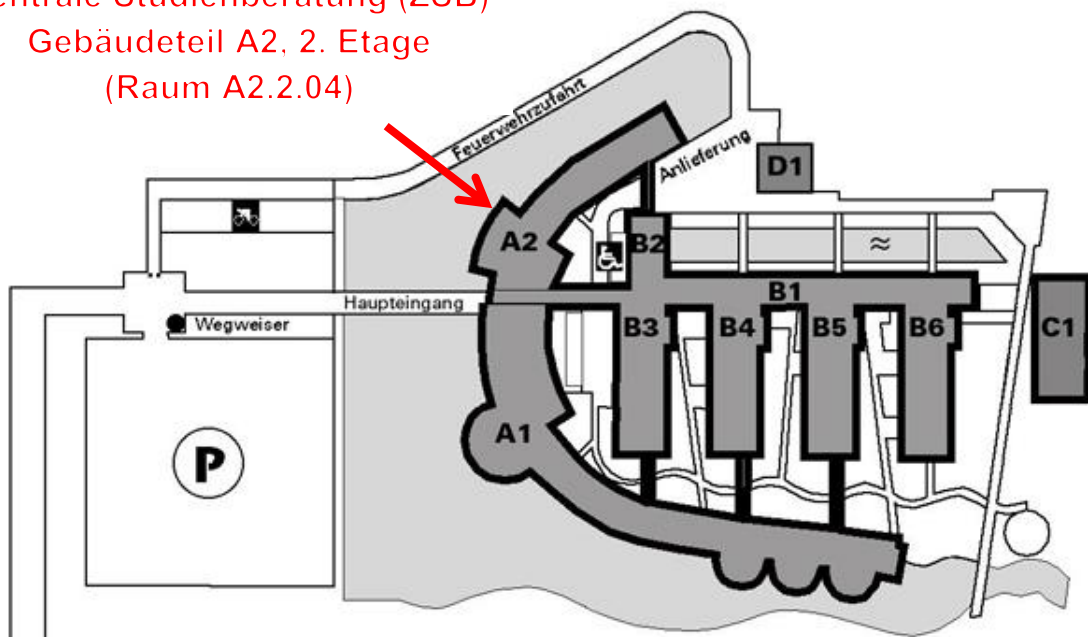

Zentrale Studienberatung (ZSB)  
Gebäudeteil A2, 2. Etage  
(Raum A2.2.04)

**Campus Bocholt**

Münsterstraße 265

- A1: Hochschulbibliothek, Hörsäle, Seminarräume
- A2: Seminarräume, Sprachenzentrum, Mensa/Cafeteria
- B1: Fachbereichsdekanate
- B2/B3/B4: Fachbereich Wirtschaft und Informationstechnik
- B5/B6/C1: Fachbereich Maschinenbau
- D1: Energiezentrale

← Richtung  
Bocholt

B 67

Richtung  
Borken/Münster, A31 →