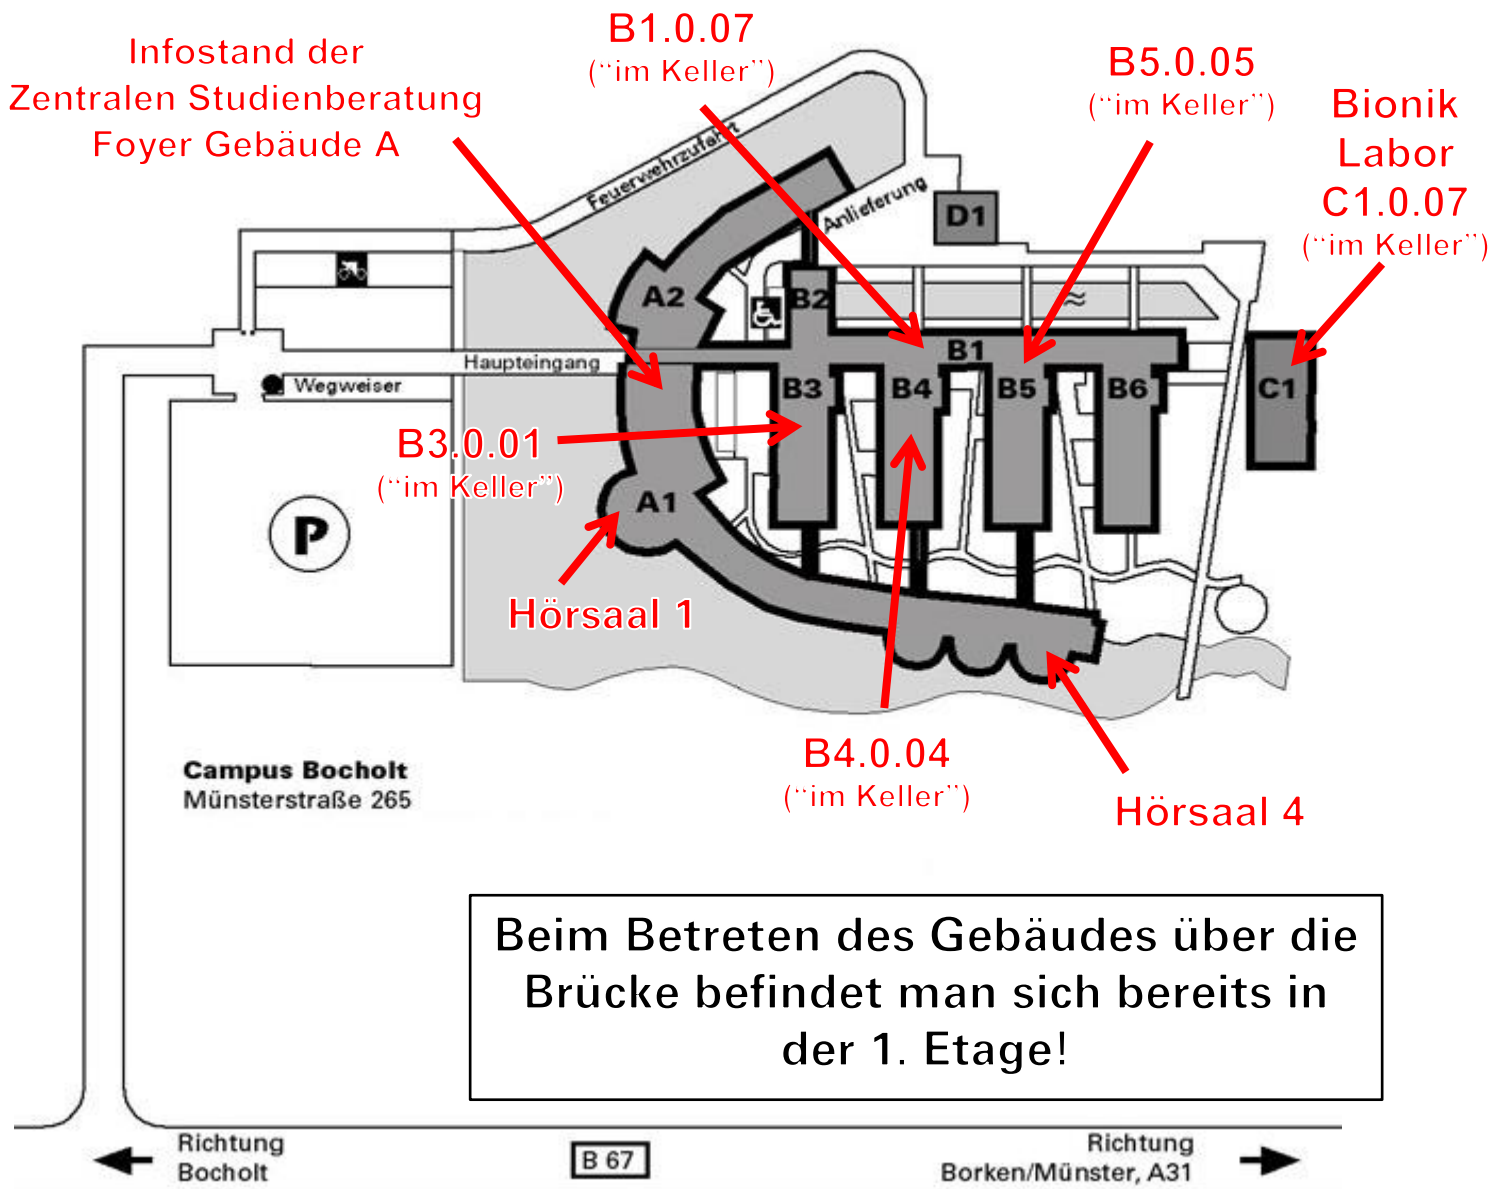

Orientierung am Campus Bocholt

Beispiel Raumkennung: B4.0.04

B4 = Gebäudeteil; **0** = Etage; **04** = Raumnummer

Bei Fragen steht die Zentrale Studienberatung am Infostand im Gebäude A gerne zur Verfügung.